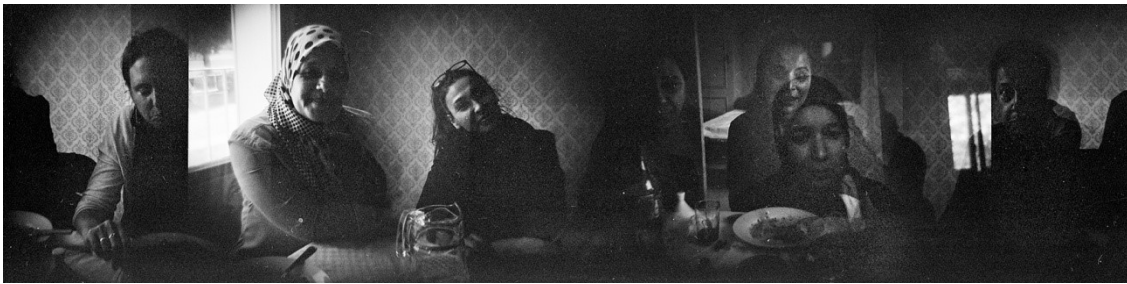

La **centrifugeuse** c'est au **19 rue Albert Camus**, quartier de le Falgalarié à **Aussillon**.

Les Repas :

Toutes les deux semaines, des repas préparés par les adhérentes du café pour tous sont partagés ensemble. Habitants, artistes, élus, intervenants sur le quartier sont conviés.

Vous voulez y participer, prenez [contact](#)